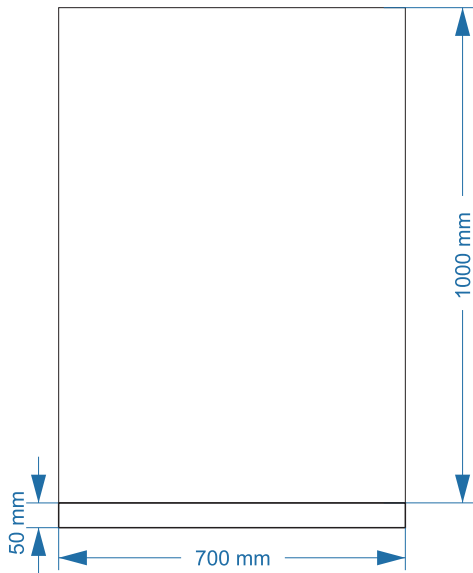

Biblioschánka MB

přední část boxu

zadní část boxu

levý bok z čelního pohledu

pravý bok z čelního pohledu

vršek boxu

Biblioschránka MB

přední část boxu

zadní část boxu

levý bok z čelního pohledu

pravý bok z čelního pohledu

vršek boxu

Biblioschránka MB

Návrh 1.0. Ceiba.

**pouze náhled, v případě realizace bude polep bez vodoznaku*

Předchozí polep