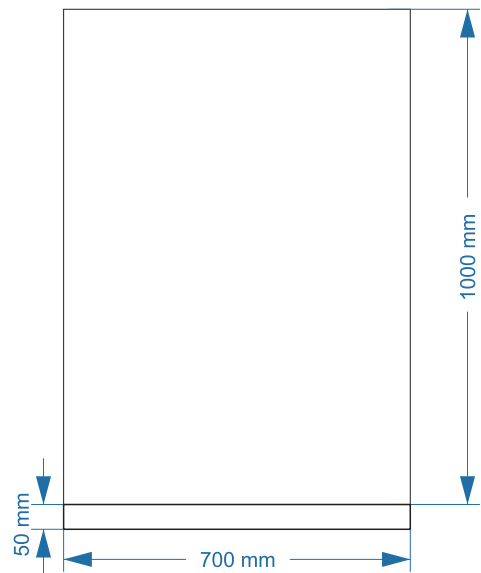

Biblioschánka MB

přední část boxu

zadní část boxu

levý bok z čelního pohledu

pravý bok z čelního pohledu

vršek boxu

Biblioschránka MB

přední část boxu

zadní část boxu

levý bok z čelního pohledu

pravý bok z čelního pohledu

vršek boxu

Biblioschránka MB

Návrh 1.0. Ceiba.

**pouze náhled, v případě realizace bude polep bez vodoznaku*

Předchozí polep