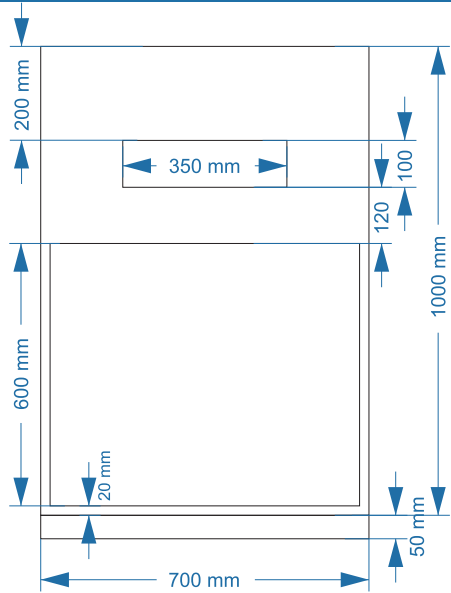

Biblioschánka MB

přední část boxu

zadní část boxu

levý bok z čelního pohledu

pravý bok z čelního pohledu

vršek boxu

Biblioschránka MB

přední část boxu

zadní část boxu

levý bok z čelního pohledu

pravý bok z čelního pohledu

vršek boxu

Biblioschránka MB

Návrh 1.0. Ceiba.

**pouze náhled, v případě realizace bude polep bez vodoznaku*

Předchozí polep