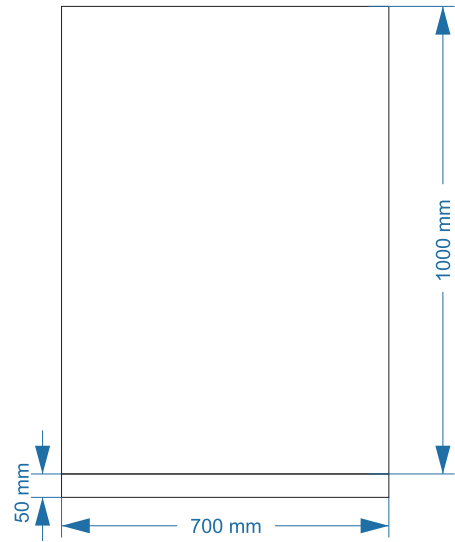

Biblioschánka MB

přední část boxu

zadní část boxu

levý bok z čelního pohledu

pravý bok z čelního pohledu

vršek boxu

Biblioschránka MB

přední část boxu

zadní část boxu

levý bok z čelního pohledu

pravý bok z čelního pohledu

vršek boxu

Biblioschránka MB

Návrh 1.0. Ceiba.

**pouze náhled, v případě realizace bude polep bez vodoznaku*

Předchozí polep