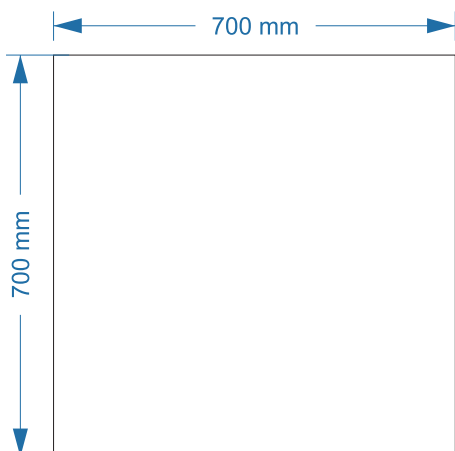

Biblioschánka MB

přední část boxu

zadní část boxu

levý bok z čelního pohledu

pravý bok z čelního pohledu

vršek boxu

Biblioschránka MB

přední část boxu

zadní část boxu

levý bok z čelního pohledu

pravý bok z čelního pohledu

vršek boxu

Biblioschránka MB

Návrh 1.0. Ceiba.

**pouze náhled, v případě realizace bude polep bez vodoznaku*

Předchozí polep